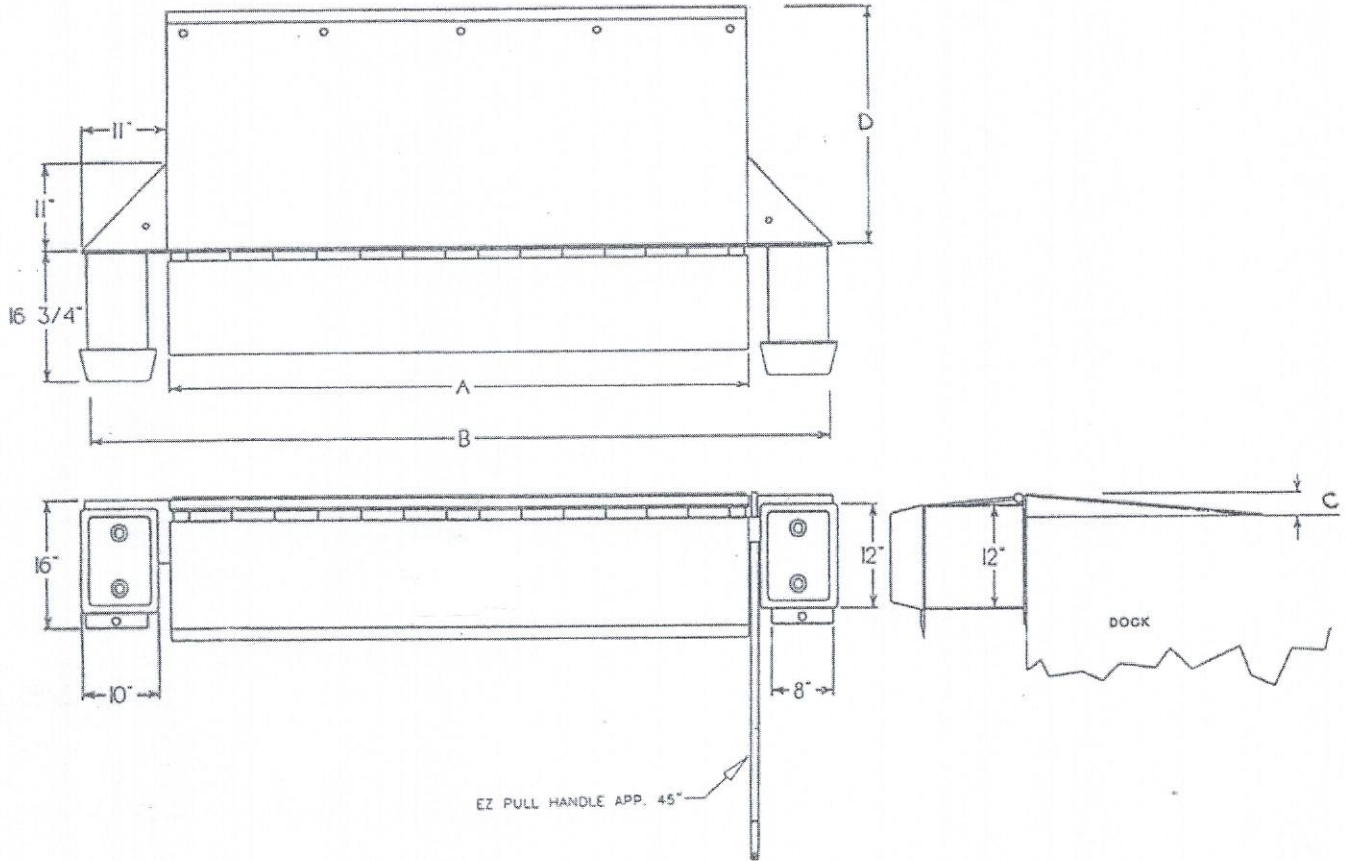

# LO-DOCK LEVELERS MODEL LD

MODEL#	A	B	C	D
20LD72-3 25LD72-3	72"	94"	3"	30"
20LD72-5 25LD72-5	72"	94"	5"	48"
20LD72-7 25LD72-7	72"	94"	7"	52"
20LD72-9 25LD72-9	72"	94"	9"	64"
20LD72-11 25LD72-11	72"	94"	11"	78"
20LD78-3 25LD78-3	78"	100"	3"	30"
20LD78-5 25LD78-5	78"	100"	5"	48"
20LD78-7 25LD78-7	78"	100"	7"	52"
20LD78-9 25LD78-9	78"	100"	9"	64"