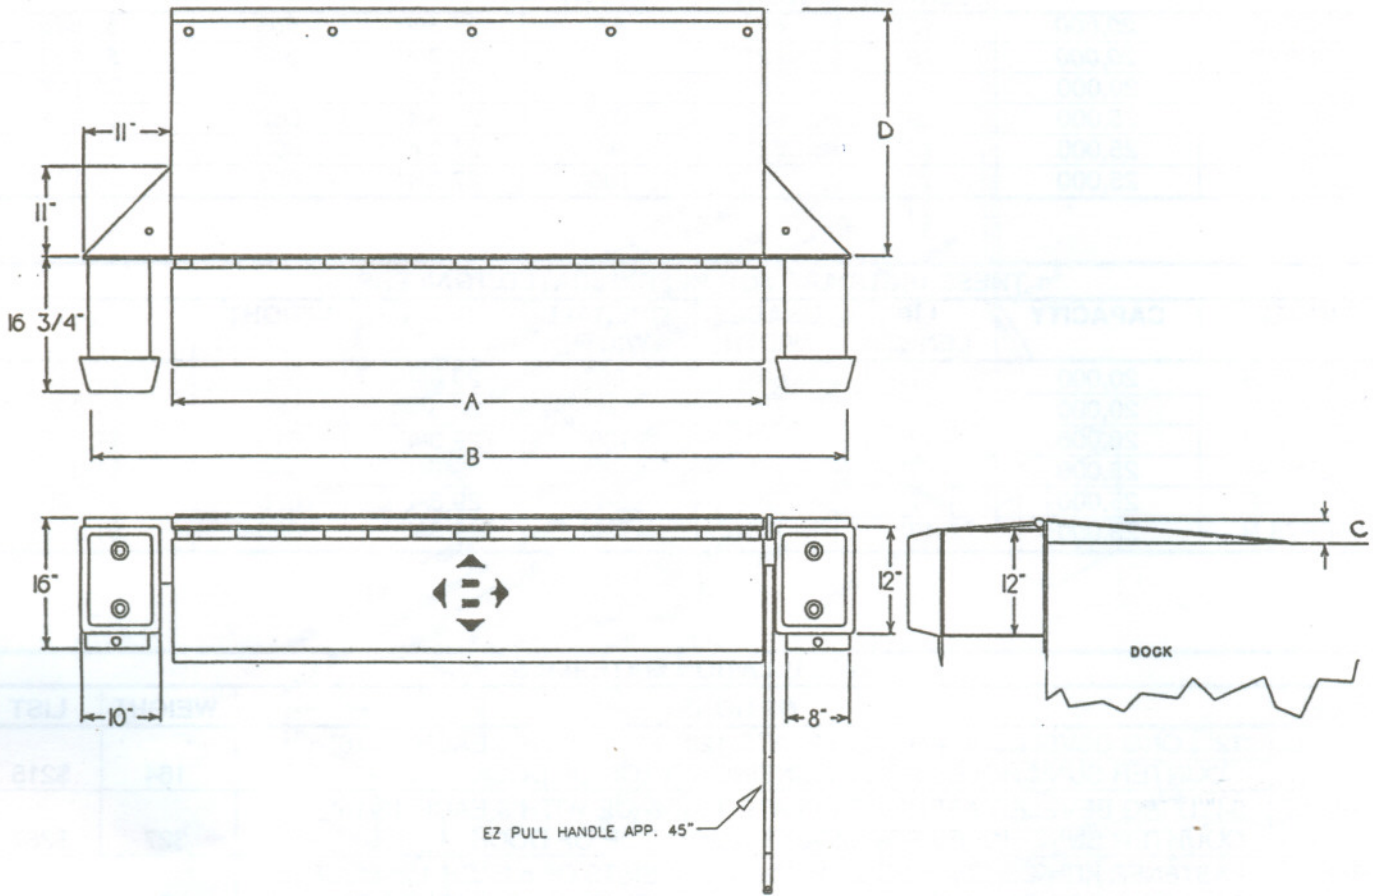

## LO-DOCK LEVELERS MODEL LD

MODEL#	A	B	C	D
20LD72-3 25LD72-3	72"	94"	3"	30"
20LD72-5 25LD72-5	72"	94"	5"	48"
20LD72-7 25LD72-7	72"	94"	7"	52"
20LD72-9 25LD72-9	72"	94"	9"	64"
20LD72-11 25LD72-11	72"	94"	11"	78"
20LD78-3 25LD78-3	78"	100"	3"	30"
20LD78-5 25LD78-5	78"	100"	5"	48"
20LD78-7 25LD78-7	78"	100"	7"	52"
20LD78-9 25LD78-9	78"	100"	9"	64"